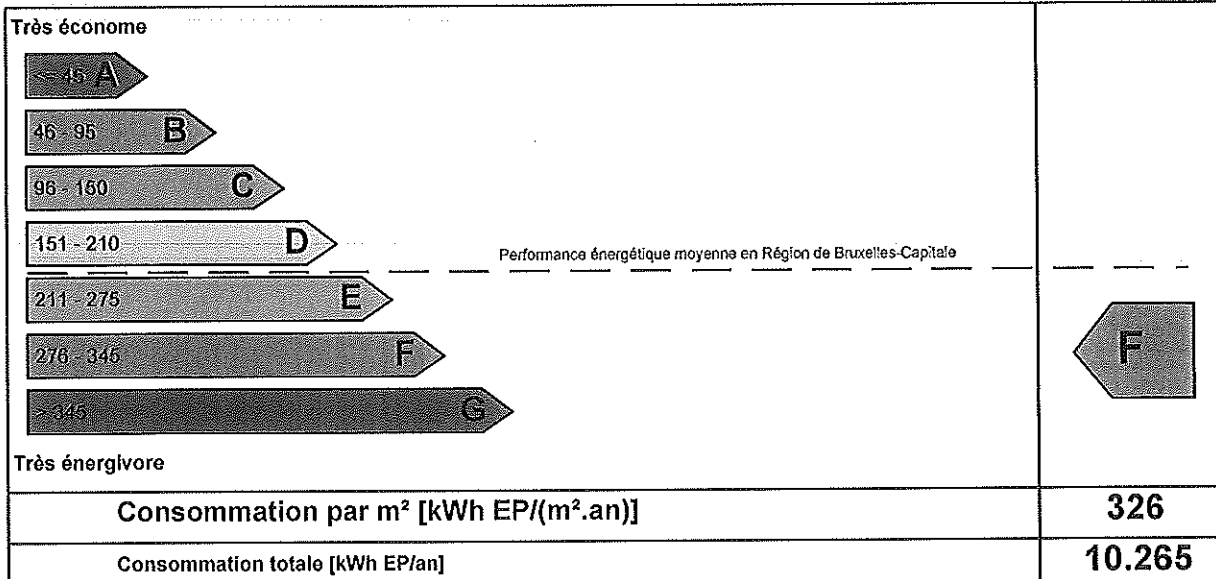

CERTIFICAT DE PERFORMANCE ENERGETIQUE

RÉGION DE
BRUXELLES-
CAPITALE

Rue Saint-Michel 16

1000 BRUXELLES

Appartement E42

Superficie brute: 31 m²

Certificat PEB valide jusqu'au: 13/11/2026

Performance énergétique du bâtiment