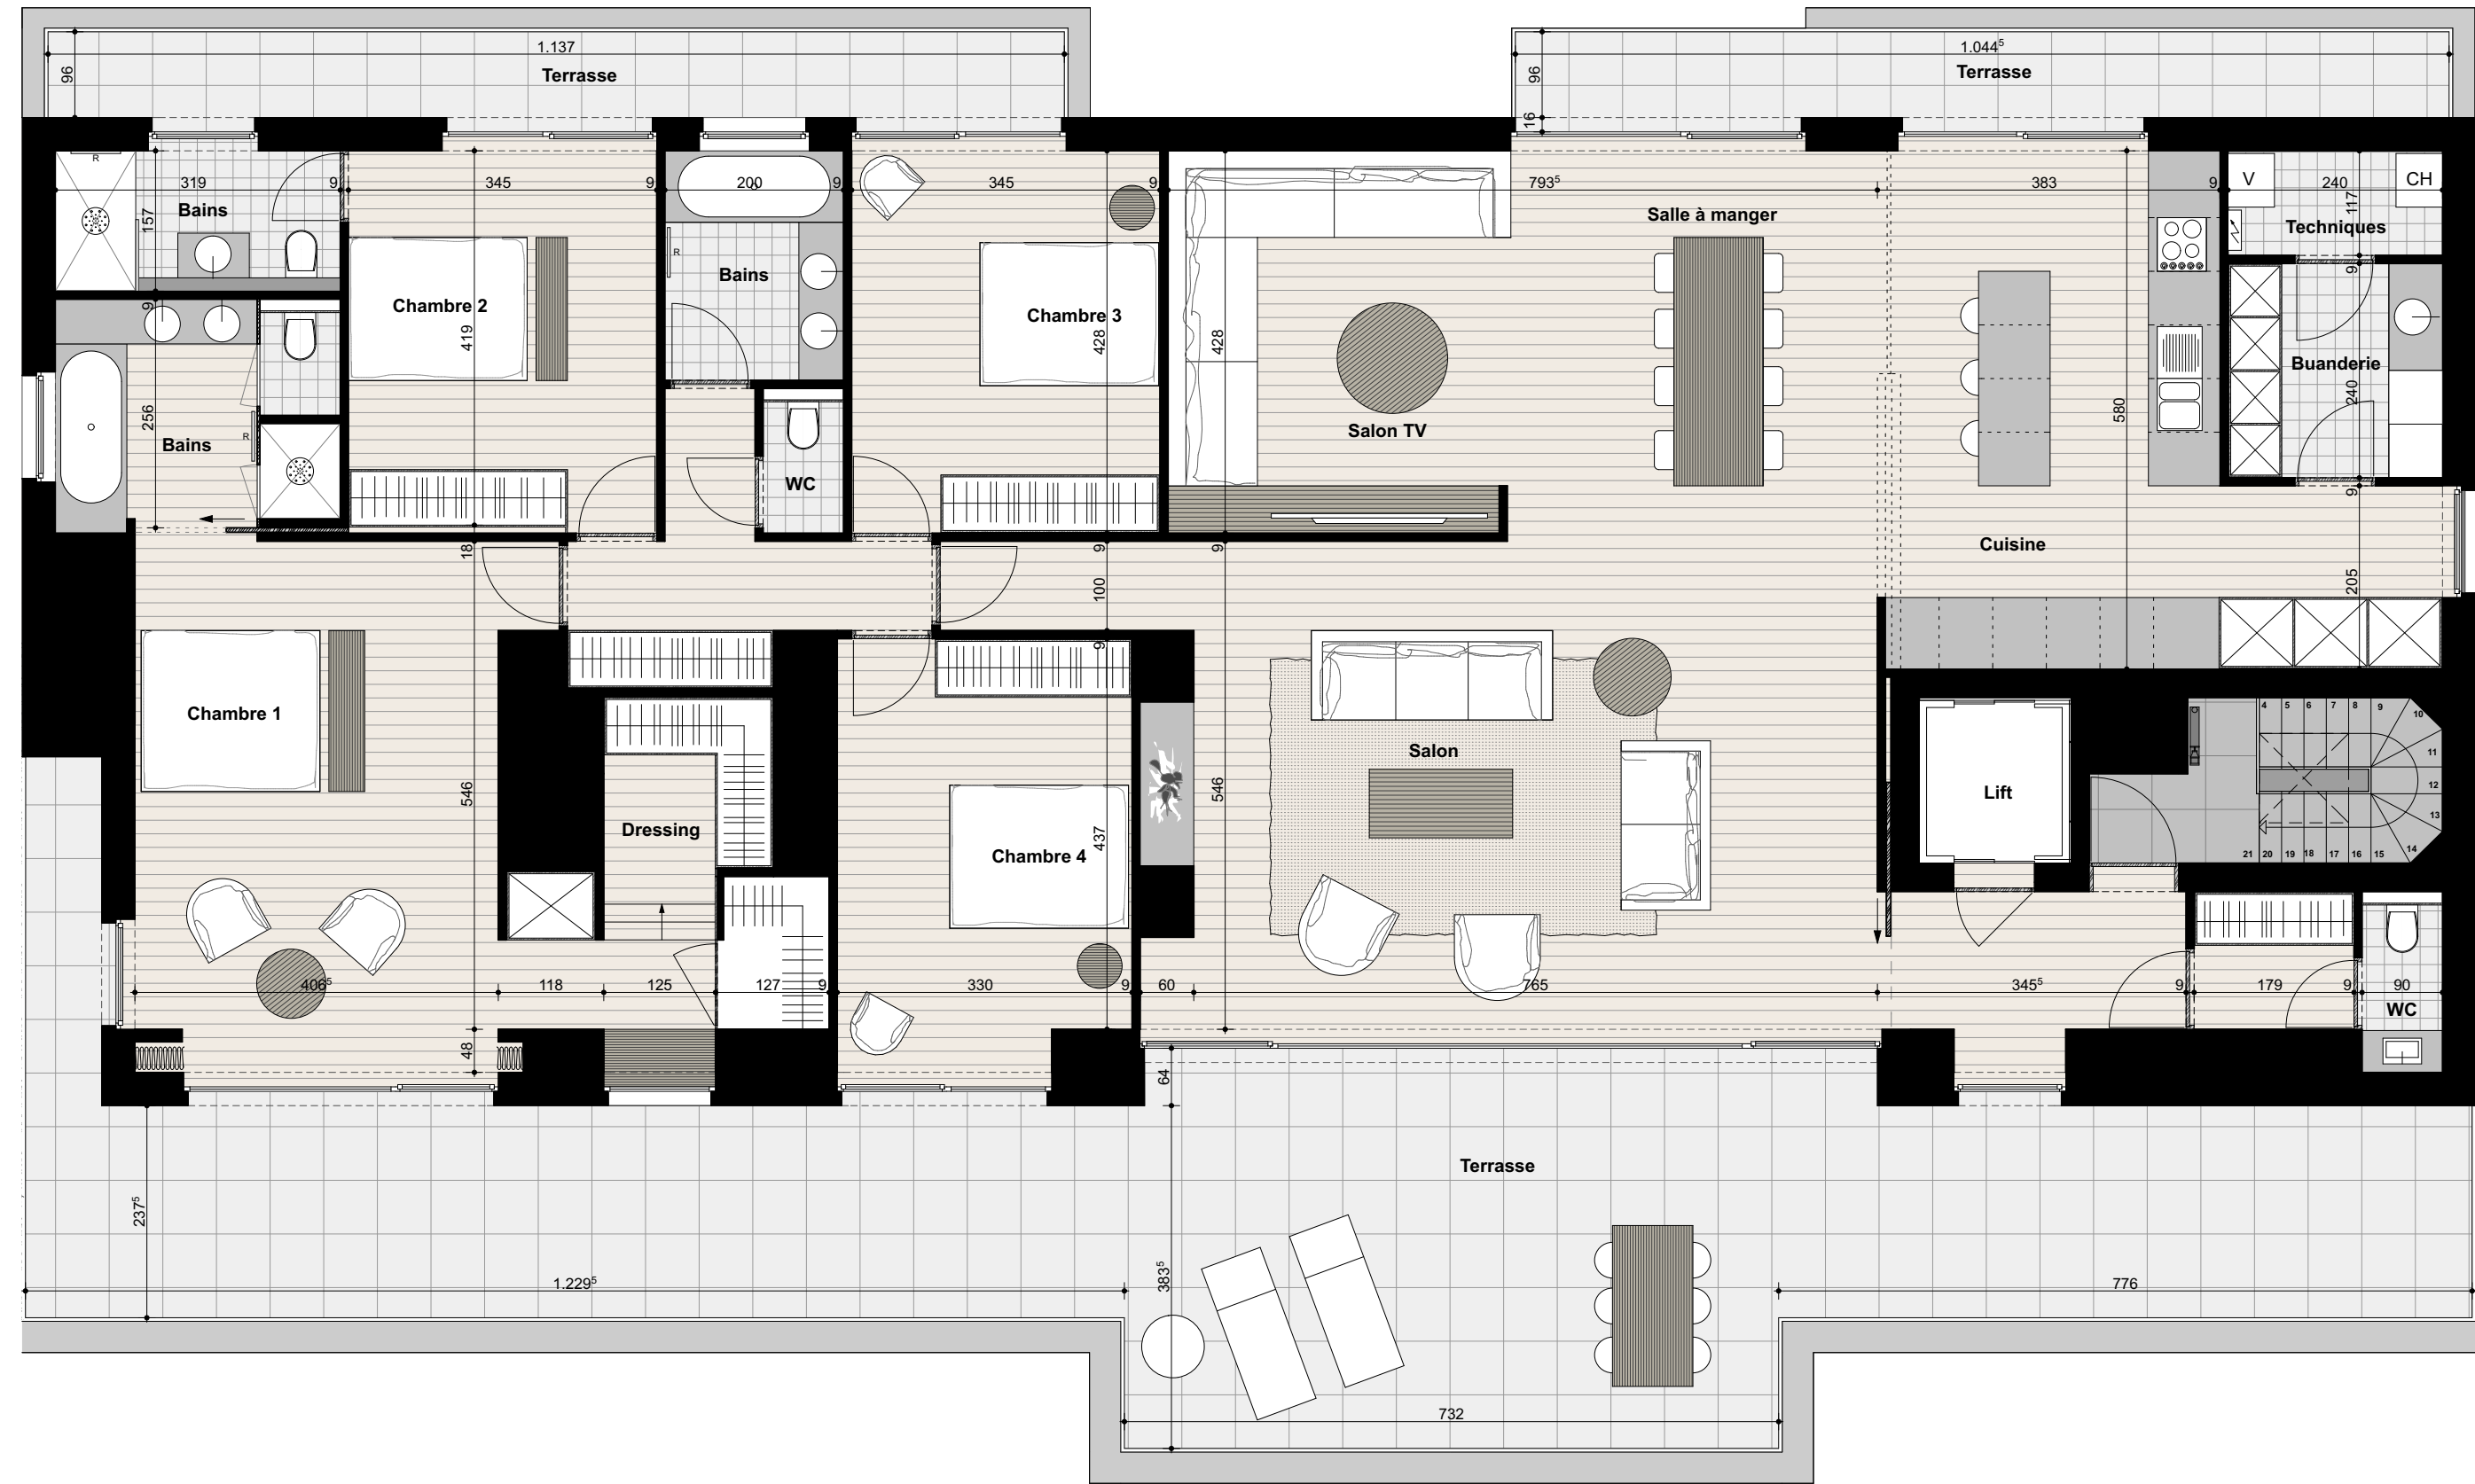

## 5.1 Appartement 4 chambres

Etage : **Etage 5**  
Surface : 277 m2 brut  
Terrasse : 87 m2 brut  
Balcons : 24 m2 brut

Etage 5 rue Souveraine

Façade rue

Les matériaux, le mobilier et aménagements de cuisines sont donnés à titre indicatif. Les renseignements repris sur le plan sont fournis à titre indicatif et sont non contractuels. Bien que faisant l'objet d'une attention particulière, les informations sont données sous réserve d'erreurs de saisie et/ou de modifications éventuelles